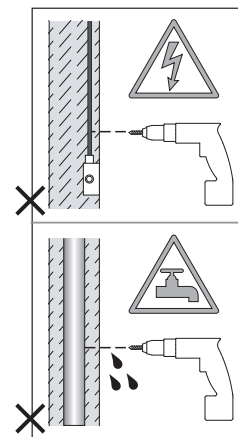

Phase: Normalement Brun / Rouge  
Neutre: Normalement Bleu / Noir

IT

Leggere attentamente le istruzioni prima di cominciare l'assemblaggio

Cavo positivo: normalmente marrone o rosso  
Cavo neutro: normalmente blu o nero

DE

Lesen sie bitte die anweisungen sorgfältig durch, bevor sie mit dem zusammenbauen beginnen

Phase: Normalerweise Braun / Rot  
Nulleiter: Normalerweise Blau / Schwarz

For Ceiling Use Only  
Seulement pour montage au plafond  
Da utilizzarsi solo al soffitto  
Nur für den Deckengebrauch