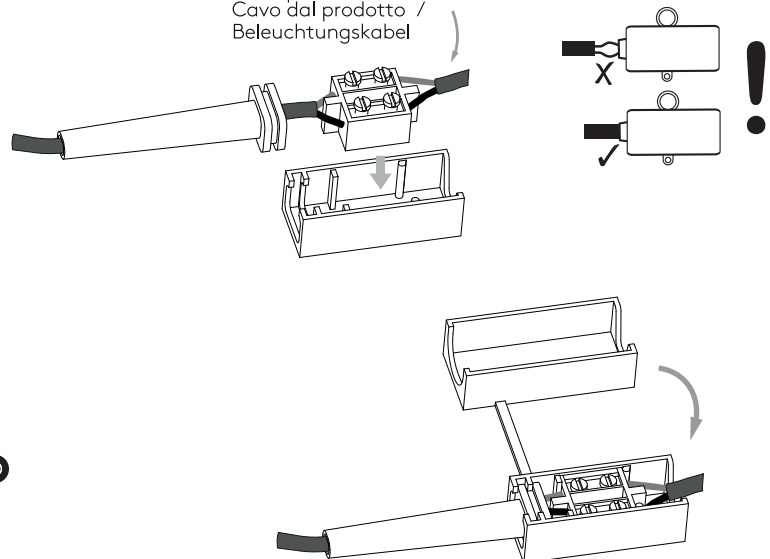

DE

Lesen sie bitte die anweisungen sorgfältig durch, bevor sie mit dem zusammenbauen beginnen

Phase: Normalerweise Braun / Rot  
Nulleiter: Normalerweise Blau / Schwarz

For Ceiling Use Only  
Seulement pour montage au plafond  
Da utilizzarsi solo al soffitto  
Nur für den Deckengebrauch

1

Turn off power  
 Couper le courant! /  
 Spegnere la corrente! /  
 Strom Abhalten!

2

3

4

5

Wiring from product /  
 Fil de produit /  
 Cavo dal prodotto /  
 Beleuchtungskabel

6