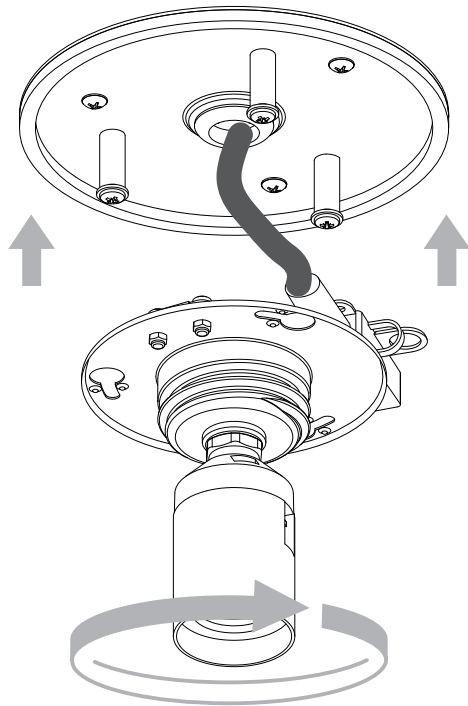

Phase: Normalement Brun / Rouge  
Neutre: Normalement Bleu / Noir

IT

Leggere attentamente le istruzioni prima di cominciare l'assemblaggio

Cavo positivo: normalmente marrone o rosso  
Cavo neutro: normalmente blu o nero

DE

Lesen sie bitte die anweisungen sorgfältig durch, bevor sie mit dem zusammenbauen beginnen

Phase: Normalerweise Braun / Rot  
Nulleiter: Normalerweise Blau / Schwarz

For Ceiling Use Only  
Seulement pour montage au plafond  
Da utilizzarsi solo al soffitto  
Nur für den Deckengebrauch

1

Turn off power  
 Couper le courant! /  
 Spegnere la corrente! /  
 Strom Abhalten!

2

3

4

5

Wiring from product /  
 Fil de produit /  
 Cavo dal prodotto /  
 Beleuchtungskabel

6