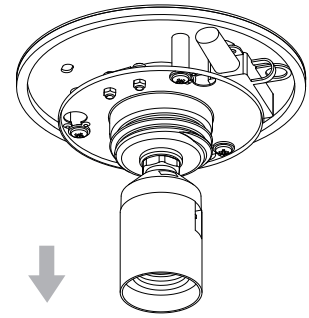

1

Turn off power
Couper le courant! /
Spegnere la corrente! /
Strom Abhalten!

2

3

4

5

Wiring from product /
Fil de produit /
Cavo dal prodotto /
Beleuchtungskabel