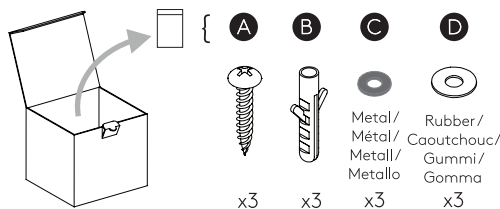

Phase: Normalement Brun / Rouge  
Neutre: Normalement Bleu / Noir

IT

Leggere attentamente le istruzioni prima di cominciare l'assemblaggio

Cavo positivo: normalmente marrone o rosso  
Cavo neutro: normalmente blu o nero

DE

Lesen sie bitte die anweisungen sorgfältig durch, bevor sie mit dem zusammenbauen beginnen

Phase: Normalerweise Braun / Rot  
Nulleiter: Normalerweise Blau / Schwarz

For Ceiling Use Only  
Seulement pour montage au plafond  
Da utilizzarsi solo al soffitto  
Nur für den Deckengebrauch